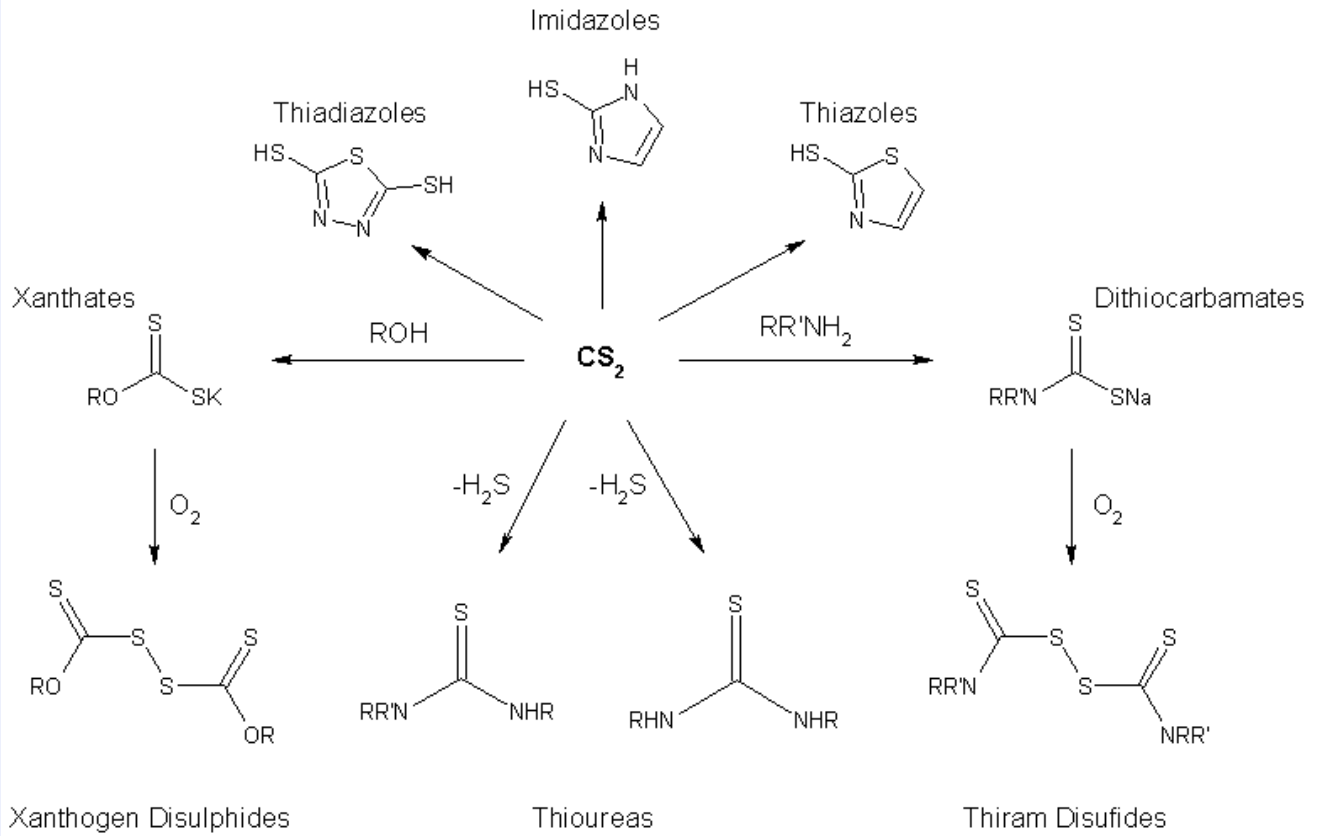

Beispiele für Schwefelkohlenstoffchemie:
Größenordnung: Von kg-Mengen bis zu 100 Tonnen
Examples for Carbondisulphide-Chemistry:
Production scale: from kg-quantities up to 100 tons

WIRTZ - CHEMIEPRODUKTE GMBH