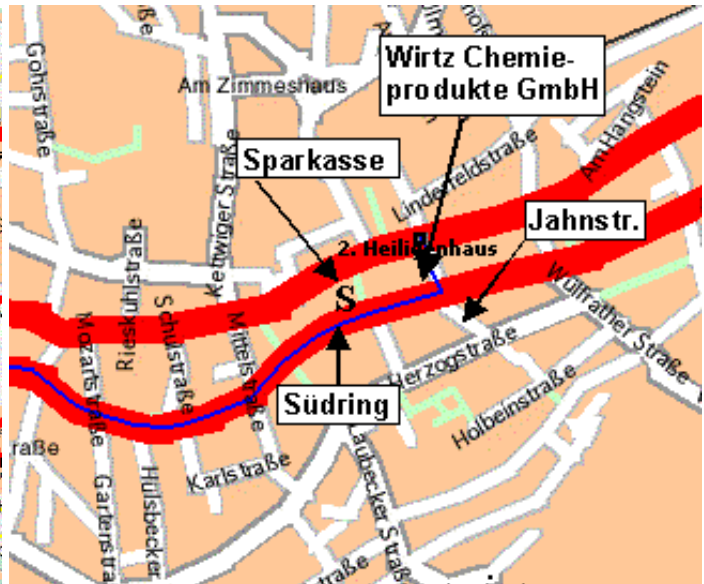

So erreichen Sie uns:

Ausgangspunkt:	Düsseldorf / Anreise über die Autobahn A3
Düsseldorf-Messe / Flughafen	auf die A44 Richtung Velbert / Köln bis zum Kreuz Ratingen-Ost A44 / A3 Ausfahrt 34 Velbert / Ratingen-Homberg
Anfahrt über die Autobahn A3	bis Kreuz Ratingen-Ost A44 / A3
Kreuz Ratingen-Ost A44 / A3	Ausfahrt Richtung Velbert / Ratingen-Homberg (Meiersberger Strasse) ca. 500 m hinter der Ortsdurchfahrt Ratingen-Homberg links Richt. Heiligenhaus (Ratinger Strasse), der Strasse ca. 2 km folgen, 200 m hinter der ARAL-Tankstelle in Heiligenhaus, rechts auf den Südring bis Nr. 104 (ca. 1,2 km - ca. 50 m hinter der AOK - linke Strassenseite) Eingang über die Jahnstrasse

WIRTZ - CHEMIEPRODUKTE GMBH

Südring 104 - 42579 Heiligenhaus
Telefon: 02056 / 98 33 0
Telefax: 02056 / 98 33 25
email: info@wirtz-chemieprodukte.de
Homepage: www.wirtz-chemieprodukte.de

Ausgangspunkt:	Essen / Wuppertal / A40 oder A46
Autobahndreieck Essen-Ost A40 / A52	von der A40 auf die A52 Richtung Düsseldorf Erste Ausfahrt (Nr. 30) Essen-Bergerhausen / Velbert links auf die B227 (Ruhrallee) Richtung Velbert / E-Kupferdreh, die B227 wird zur A44, weiter Richtung Heiligenhaus, nach ca. 4 km am Ausbauende (Möbelhaus Rehmann) rechts abbiegen nach Heiligenhaus (Pinnerstrasse später Hauptstrasse - nicht auf die Umgehungsstrasse, sondern Fahrtrichtung "Stadtmitte" folgen), nach ca. 2,5 km, hinter der Kirche links in die Jahnstrasse einbiegen.
Wuppertal Sonnborner Kreuz A46 / A535	von der A46 auf die B 224 Richtung Essen/Velbert ca. 12 km bis zur Ausfahrt Velbert-Nord, dort auf die A44 Richtung Heiligenhaus, nach ca. 4 km am Ausbauende rechts abbiegen nach Heiligenhaus (Pinnerstrasse später Hauptstrasse - nicht auf die Umgehungsstrasse, sondern Fahrtrichtung "Stadtmitte" folgen), nach ca. 2,5 km, hinter der Kirche links in die Jahnstrasse einbiegen.