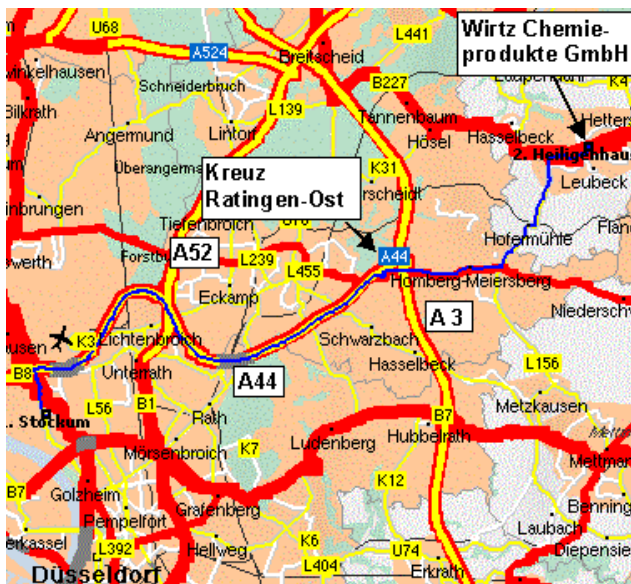

So erreichen Sie uns:

Ausgangspunkt:	Düsseldorf / Anreise über die Autobahn A3
Düsseldorf-Messe / Flughafen	auf die A44 Richtung Velbert / Köln bis zum Kreuz Ratingen-Ost A44 / A3 Ausfahrt 34 Velbert / Ratingen-Homberg
Anfahrt über die Autobahn A3	bis Kreuz Ratingen-Ost A44 / A3
Kreuz Ratingen-Ost A44 / A3	Ausfahrt Richtung Velbert / Ratingen-Homberg (Meiersberger Strasse) ca. 500 m hinter der Ortsdurchfahrt Ratingen-Homberg links Richt. Heiligenhaus (Ratinger Strasse), der Strasse ca. 2 km folgen, 200 m hinter der ARAL-Tankstelle in Heiligenhaus, rechts auf den Südring bis Nr. 104 (ca. 1,2 km - ca. 50 m hinter der AOK - linke Strassenseite) Eingang über die Jahnstrasse

WIRTZ - CHEMIEPRODUKTE GMBH

Südring 104 - 42579 Heiligenhaus
Telefon: 02056 / 98 33 0
Telefax: 02056 / 98 33 25
email: info@wirtz-chemieprodukte.de
Homepage: www.wirtz-chemieprodukte.de

Ausgangspunkt:	Essen / Wuppertal / A40 oder A46
Autobahndreieck Essen-Ost A40 / A52	von der A40 auf die A52 Richtung Düsseldorf Erste Ausfahrt (Nr. 30) Essen-Bergerhausen / Velbert links auf die B227 (Ruhrallee) Richtung Velbert / E-Kupferdreh, die B227 wird zur A44, weiter Richtung Heiligenhaus, nach ca. 4 km am Ausbauende (Möbelhaus Rehmann) rechts abbiegen nach Heiligenhaus (Pinnerstrasse später Hauptstrasse - nicht auf die Umgehungsstrasse, sondern Fahrtrichtung "Stadtmitte" folgen), nach ca. 2,5 km, hinter der Kirche links in die Jahnstrasse einbiegen.
Wuppertal Sonnborner Kreuz A46 / A535	von der A46 auf die B 224 Richtung Essen/Velbert ca. 12 km bis zur Ausfahrt Velbert-Nord, dort auf die A44 Richtung Heiligenhaus, nach ca. 4 km am Ausbauende rechts abbiegen nach Heiligenhaus (Pinnerstrasse später Hauptstrasse - nicht auf die Umgehungsstrasse, sondern Fahrtrichtung "Stadtmitte" folgen), nach ca. 2,5 km, hinter der Kirche links in die Jahnstrasse einbiegen.